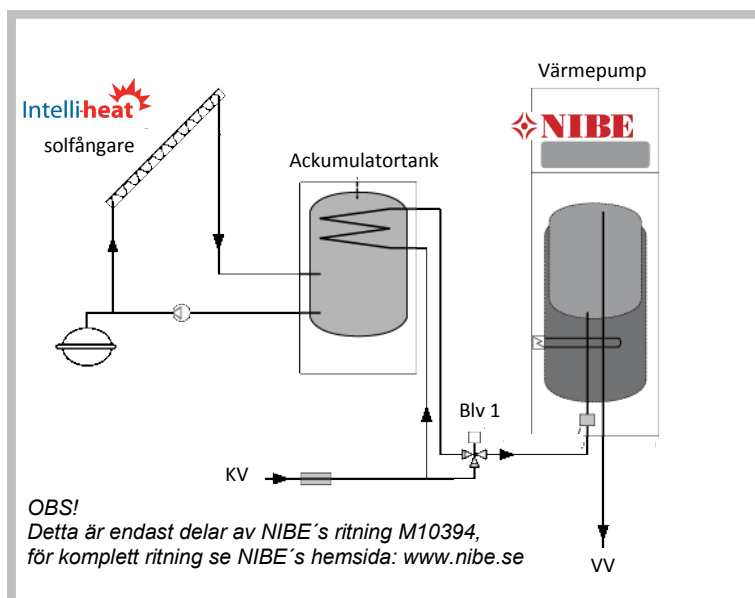

#### Frånluft 3FP

Produkt nr: 20430

**Intelli-heat FP215P** med optimaltank 500 liter inkl. tillbehör se innehåll paket

**49.065 kr**

Ord. pris inkl. moms

### Innehåll

- Solfångare
- Optimaltank
- Takfästen betongpannor
- Solkulvert
- Pumpgrupp
- Glykol
- Expansionskärl & solexpansionskärl
- Solautomatik
- Armatursats
- Blandningsventil

Alla priser är inkl. moms.