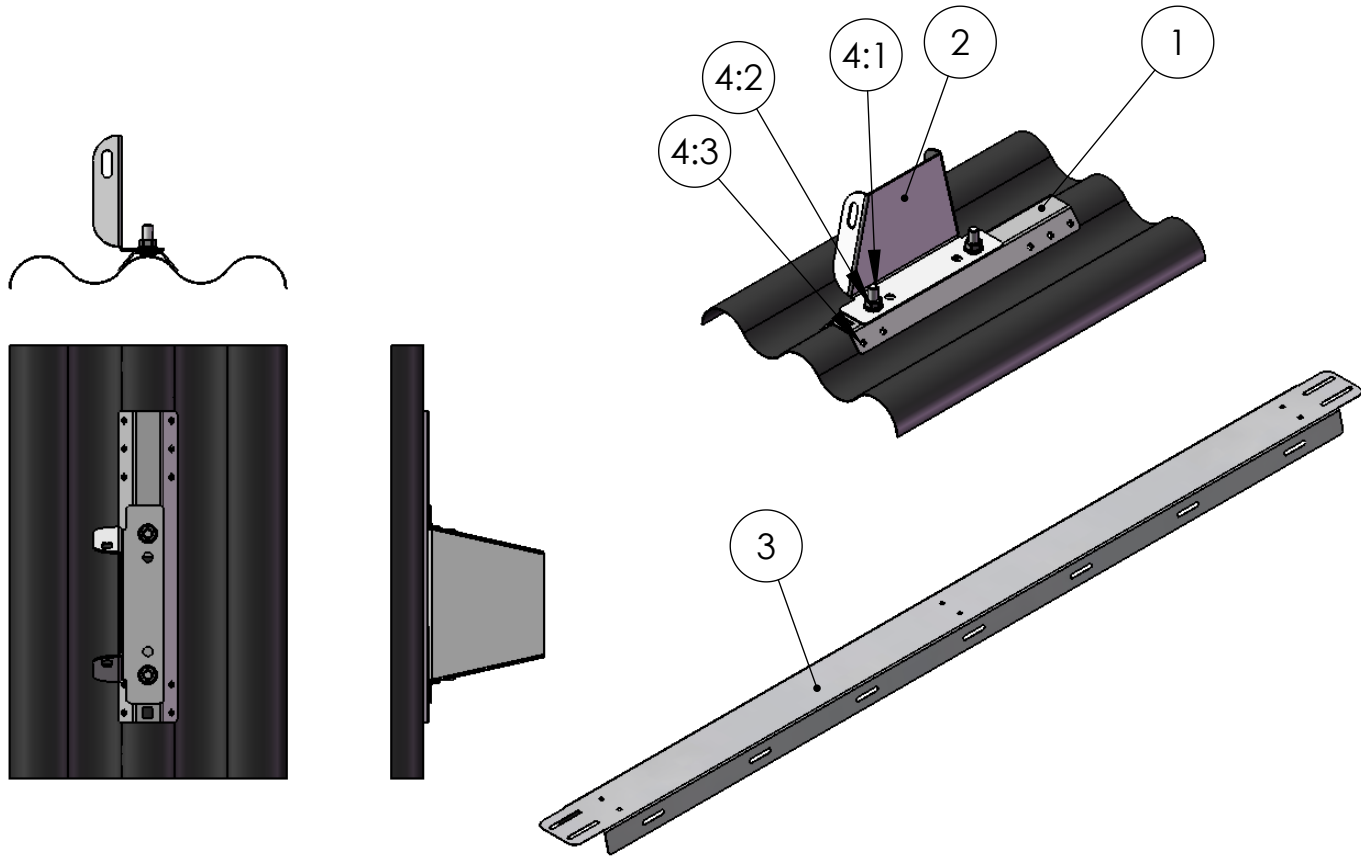

# Monteringsanvisning A2:4 Intelli-heat Profilerade plåttak

Kompletterande monteringsanvisning, se monteringsanvisning A2:1

**För rätt IP profil se tabell takplåt (Weland)**

Pos.nr	Benämning	Art.nr	Ant. 1:a panel	Ant. resterande paneler
1	Infästningsprofil IP3302	6230	4	2
2	Konsol	60012	4	2
3	Monteringsbalk	60030	2	2
4	<b>Bultsats (BS3300, ≤ 0.7mm)</b> <b>Bultsats (BS3301, ≥ 0.7mm)</b> Vagnsbult M10x30 2st 4:1 Mutter M10 2st 4:2 Plåtskruv 10st 4:3	62301	4	2
5	<b>Bultsats</b> Bult M8x25 8st Bult M8x55 6st Mutter M8 14st Bricka 22st Låsbricka 6st	7011	1	0
6	<b>Bultsats</b> Bult M8x25 12st Bult M8x55 6st Mutter M8 18st Bricka 36st Låsbricka 6st	7012	0	1