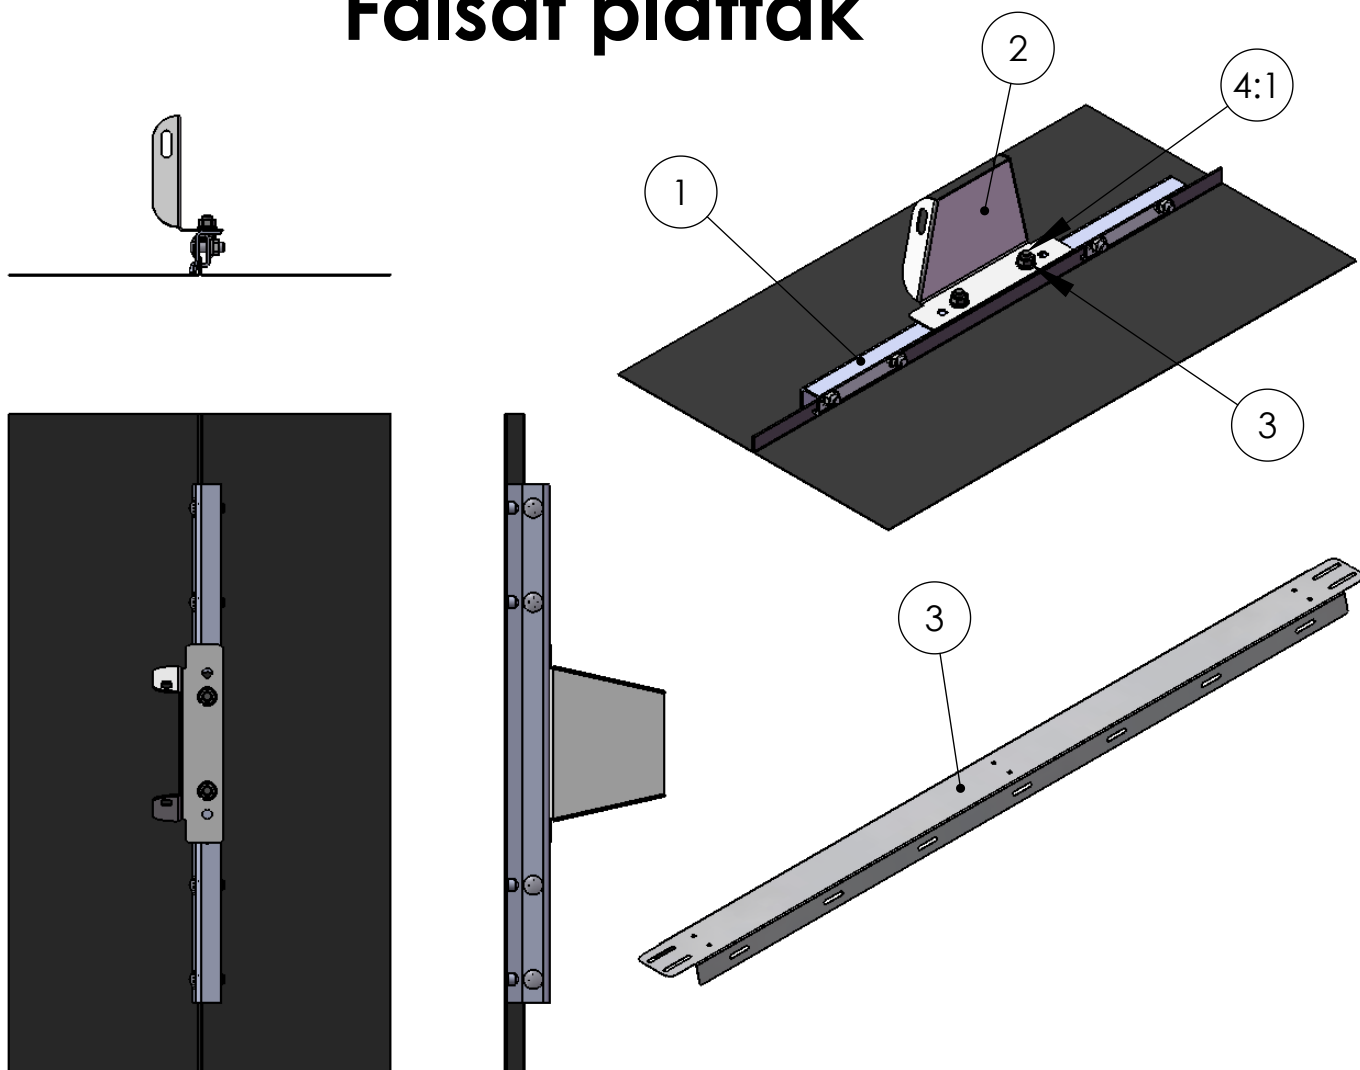

# Monteringsanvisning A2:3 Intelli-heat Falsat plåttak

Kompletterande monteringsanvisning, se monteringsanvisning A2:1

Pos.nr	Benämning	Art.nr	Ant. 1:a panel	Ant. resterande paneler
1	Falsfäste FF0550	6320	4	2
2	Konsol	60012	4	2
3	Montringsbalk	60030	2	2
4	Bultsats (BS1022) Bult M10x20 2st 4:1 Mutter M10 2st 4:2	60021	4	2
5	<b>Bultsats</b> Bult M8x25 8st Bult M8x55 6st Mutter M8 14st Bricka 22st Låsbricka 6st	7011	1	0
6	<b>Bultsats</b> Bult M8x25 12st Bult M8x55 6st Mutter M8 18st Bricka 36st Låsbricka 6st	7012	0	1