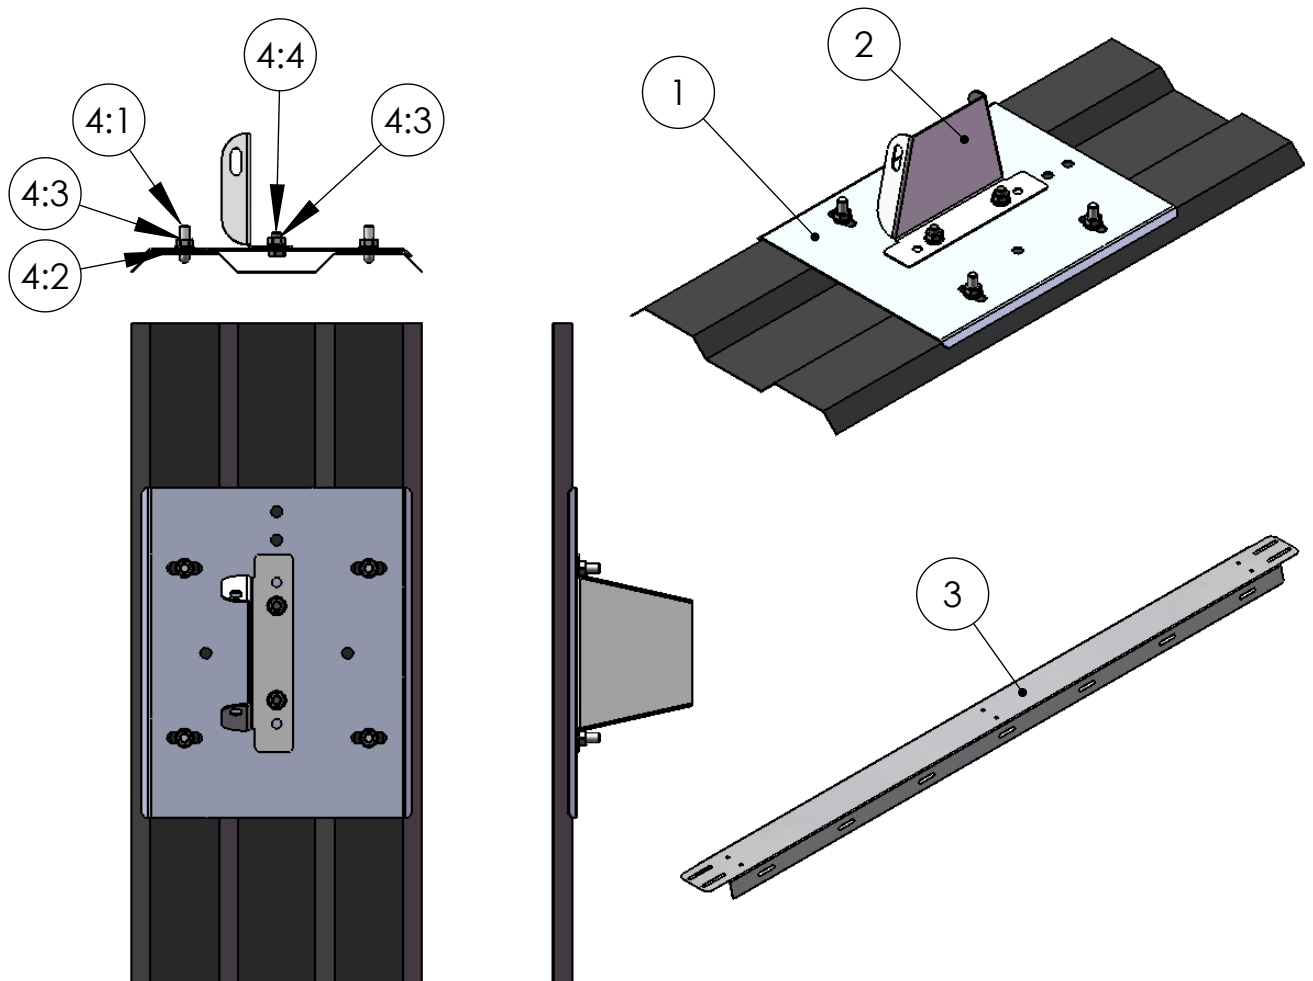

# Monteringsanvisning A2:2 Intelli-heat Profilerade plåttak

Kompletterande monteringsanvisning, se monteringsanvisning A2:1

## Kontakta oss för rätt infästningsplåt

Pos. nr	Benämning	Art. nr	Ant. 1:a panel	Ant. resterande paneler
1	Universal infästnings plåt (TP1722)	6220	4	2
2	Konsol	60012	4	2
3	Monteringsbalk	60030	2	2
4	<b>Bultsats (BS0010)</b> bygel 2st 4:1 Gummibricka 4st 4:2 Mutter M10 6st 4:3 Bult M10x20 2st 4:4	6240	4	2
5	<b>Bultsats</b> Bult M8x25 8st Bult M8x55 6st Mutter M8 14st Bricka 22st Läsbricka 6st	7011	1	0
6	<b>Bultsats</b> Bult M8x25 12st Bult M8x55 6st Mutter M8 18st Bricka 36st Läsbricka 6st	7012	0	1