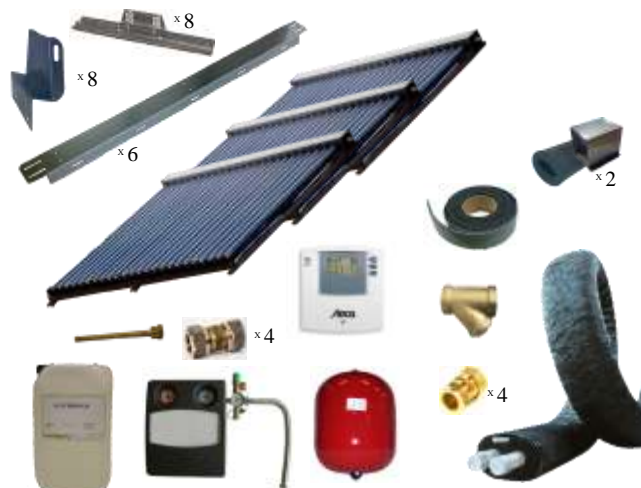

Solpaket 30

Paketet innehåller bl.a. tre st. av våra stora vakuumrörsofångare. Solvärmestöd kan sökas på 7.500 kr för villa. Solpaket 30 passar utmärkt till Vedpaketen.

56.125 kr

ord. rek. ca-pris 59.250 kr

Innehåll

- 3 st Intelli-heat (24rör) vakuumrörsofångare med returör inkl. takfäste, komplett för tre paneler i en rad på betongtegeltak (fästen för andra taktyper finns).
- 1 st U-böj, returörsböj DN16
- 1 st Glykol, 25 liter, miljövänlig och giftfri
- 1 st Solkretsarmatur med cirkulationspump m.m.
- 1 st Solexpansionskärl 25 liter med väggfäste
- 1 st Solautomatik Steca 0301
- 1 st AEROLINE PRO Solkulvert rostfri 2 x 16 mm, 10 m, färdigisolerade rostfria flexrör med givarkabel
- 4 st AEROLINE anslutningskoppling, DN16-22mm klk
- 1 st Dykrör R15x150 mm
- 2 st Mellanplåtar mellan paneler inkl. isolering
- 1 st Aerotejp HT isoleringstejp 50mm x 3mm x 5m
- 4 st Klämringskopplingar Vatette 22 mm
- 12 st Stödhyllor i koppar 22 x 1

Bidrag kan sökas!