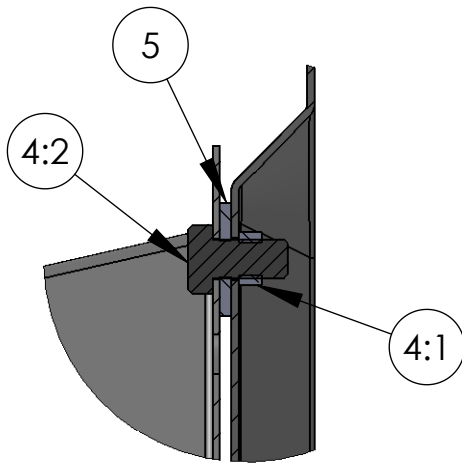

Monteringsanvisning A2:5

Intelli-heat ST/AL Papptak

DETAIL B
SCALE 1 : 2

SECTION A-A
SCALE 1 : 10

**Kompleterande monteringsanvisning, se A2:1
samt Welands anvisningar för papptak**

pos.nr	Benämning	Art.nr	Ant. 1:a panel	Ant. rest paneler
1	Weland tätplåt (TP3551)	6410	4	2
2	Konsol	60012	4	2
3	Monteringsbalk	60030	2	2
4	Bult M10x20 10st 4:2	6433	1	1
5	Gummibricka	6430	8	4
6	Bultsats Bult M8x25 8st Bult M8x55 6st Mutter M8 14st Bricka 22st Låsbricka 6st	7011	1	0
7	Bultsats Bult M8x25 12st Bult M8x55 6st Mutter M8 18st Bricka 36st Låsbricka 6st	7012	0	1