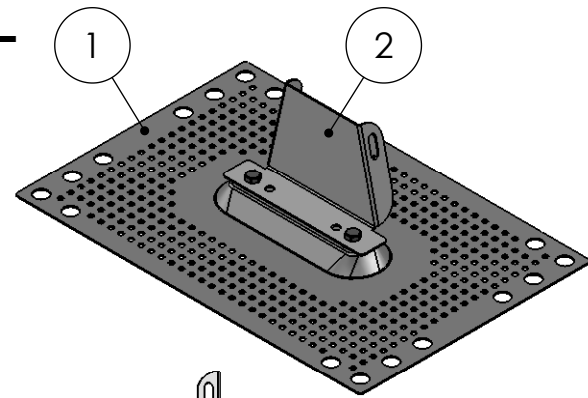

Monteringsanvisning A2:5

Intelli-heat ST/AL Papptak

DETAIL B
SCALE 1 : 2

SECTION A-A
SCALE 1 : 10

**Kompleterande monteringsanvisning, se A2:1
samt Welands anvisningar för papptak**

pos.nr	Benämning	Art.nr	Ant. 1:a panel	Ant. rest paneler
1	Weland tätplåt (TP3551)	6410	4	2
2	Konsol	60012	4	2
3	Monteringsbalk	60030	2	2
4	Bult M10x20 10st 4:2	6433	1	1
5	Gummibricka	6430	8	4
6	Bultsats Bult M8x25 8st Bult M8x55 6st Mutter M8 14st Bricka 22st Låsbricka 6st	7011	1	0
7	Bultsats Bult M8x25 12st Bult M8x55 6st Mutter M8 18st Bricka 36st Låsbricka 6st	7012	0	1