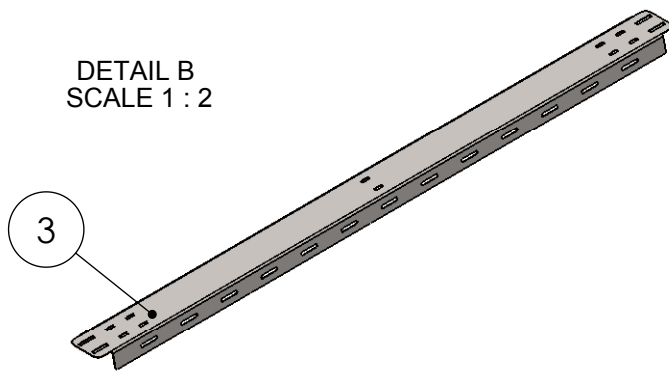

Monteringsanvisning A2:5

Intelli-heat ST/AL Papptak

DETAIL B
SCALE 1 : 2

SECTION A-A
SCALE 1 : 10

**Kompleterande monteringsanvisning, se A2:1
samt Welands anvisningar för papptak**

pos.nr	Benämning	Art.nr	Ant. 1:a panel	Ant. rest paneler
1	Weland tätplåt (TP3551)	6410	4	2
2	Konsol	60012	4	2
3	Monteringsbalk	60030	2	2
4	Bult M10x20 10st 4:2	6433	1	1
5	Gummibricka	6430	8	4
6	Bultsats Bult M8x25 8st Bult M8x55 6st Mutter M8 14st Bricka 22st Låsbricka 6st	7011	1	0
7	Bultsats Bult M8x25 12st Bult M8x55 6st Mutter M8 18st Bricka 36st Låsbricka 6st	7012	0	1