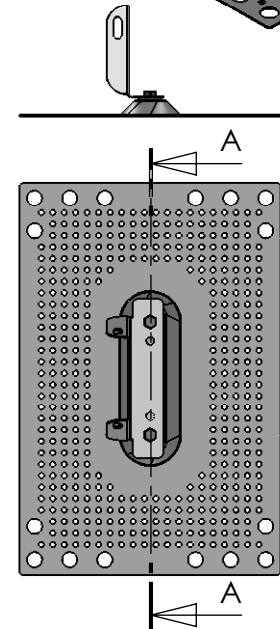

Monteringsanvisning A2:5

Intelli-heat ST/AL Papptak

DETAIL B
SCALE 1 : 2

SECTION A-A
SCALE 1 : 10

**Kompleterande monteringsanvisning, se A2:1
samt Welands anvisningar för papptak**

pos.nr	Benämning	Art.nr	Ant. 1:a panel	Ant. rest paneler
1	Weland tätplåt (TP3551)	6410	4	2
2	Konsol	60012	4	2
3	Monteringsbalk	60030	2	2
4	Bult M10x20 10st 4:2	6433	1	1
5	Gummibricka	6430	8	4
6	Bultsats Bult M8x25 8st Bult M8x55 6st Mutter M8 14st Bricka 22st Låsbricka 6st	7011	1	0
7	Bultsats Bult M8x25 12st Bult M8x55 6st Mutter M8 18st Bricka 36st Låsbricka 6st	7012	0	1