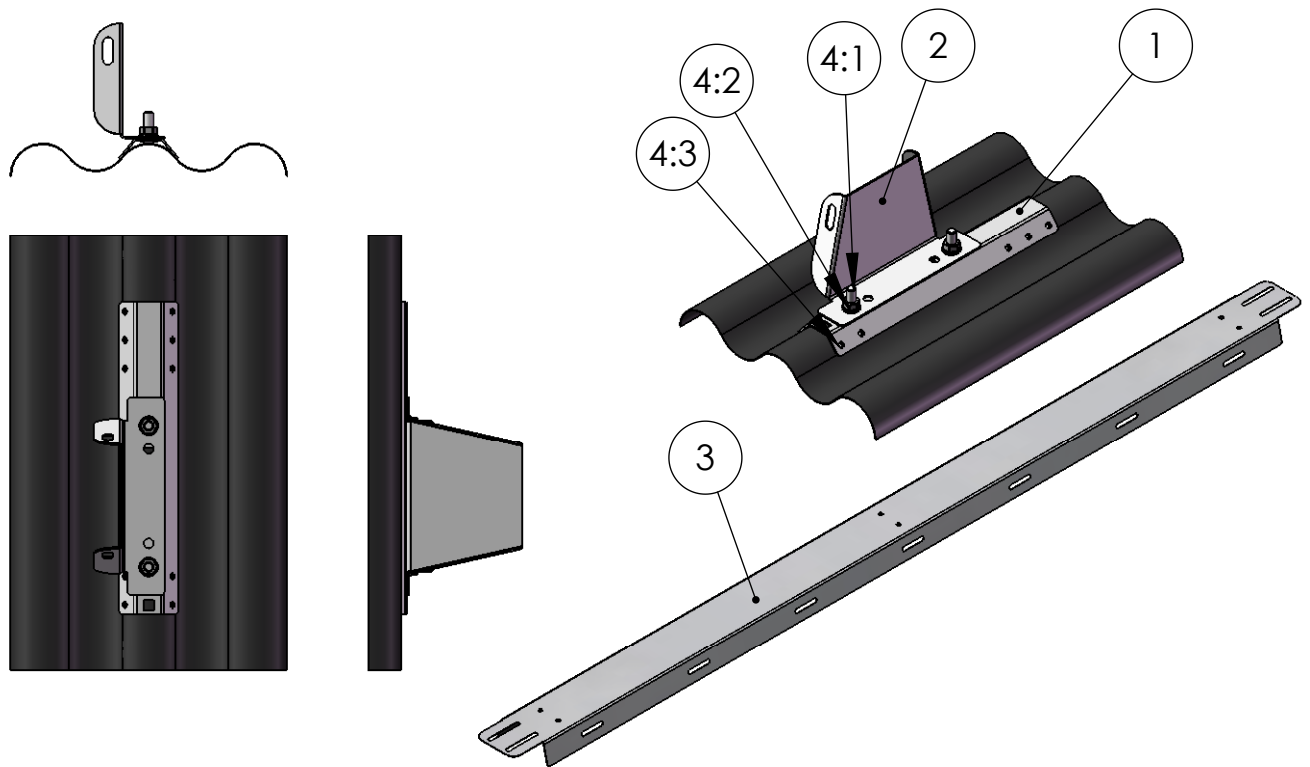

Monteringsanvisning A2:4

Intelli-heat ST/AL Profilerade plåttak (Infästningsprofil)

För rätt IP profil se tabell takplåt (Weland)

Kompletterande monteringsanvisning, se monteringsanvisning A2:1

Pos.nr	Benämning	Art.nr	Ant. 1:a panel	Ant. resterande paneler
1	Infästningsprofil IP3302	6230	4	2
2	Konsol	60012	4	2
3	Monteringsbalk	60030	2	2
4	Bultsats (BS3300, ≤ 0.7mm) Bultsats (BS3301, ≥ 0.7mm) Vagnsbult M10x30 2st 4:1 Mutter M10 2st 4:2 Plåtskruv 10st 4:3	62301	4	2
5	Bultsats Bult M8x25 8st Bult M8x55 6st Mutter M8 14st Bricka 22st Låsbricka 6st	7011	1	0
6	Bultsats Bult M8x25 12st Bult M8x55 6st Mutter M8 18st Bricka 36st Låsbricka 6st	7012	0	1