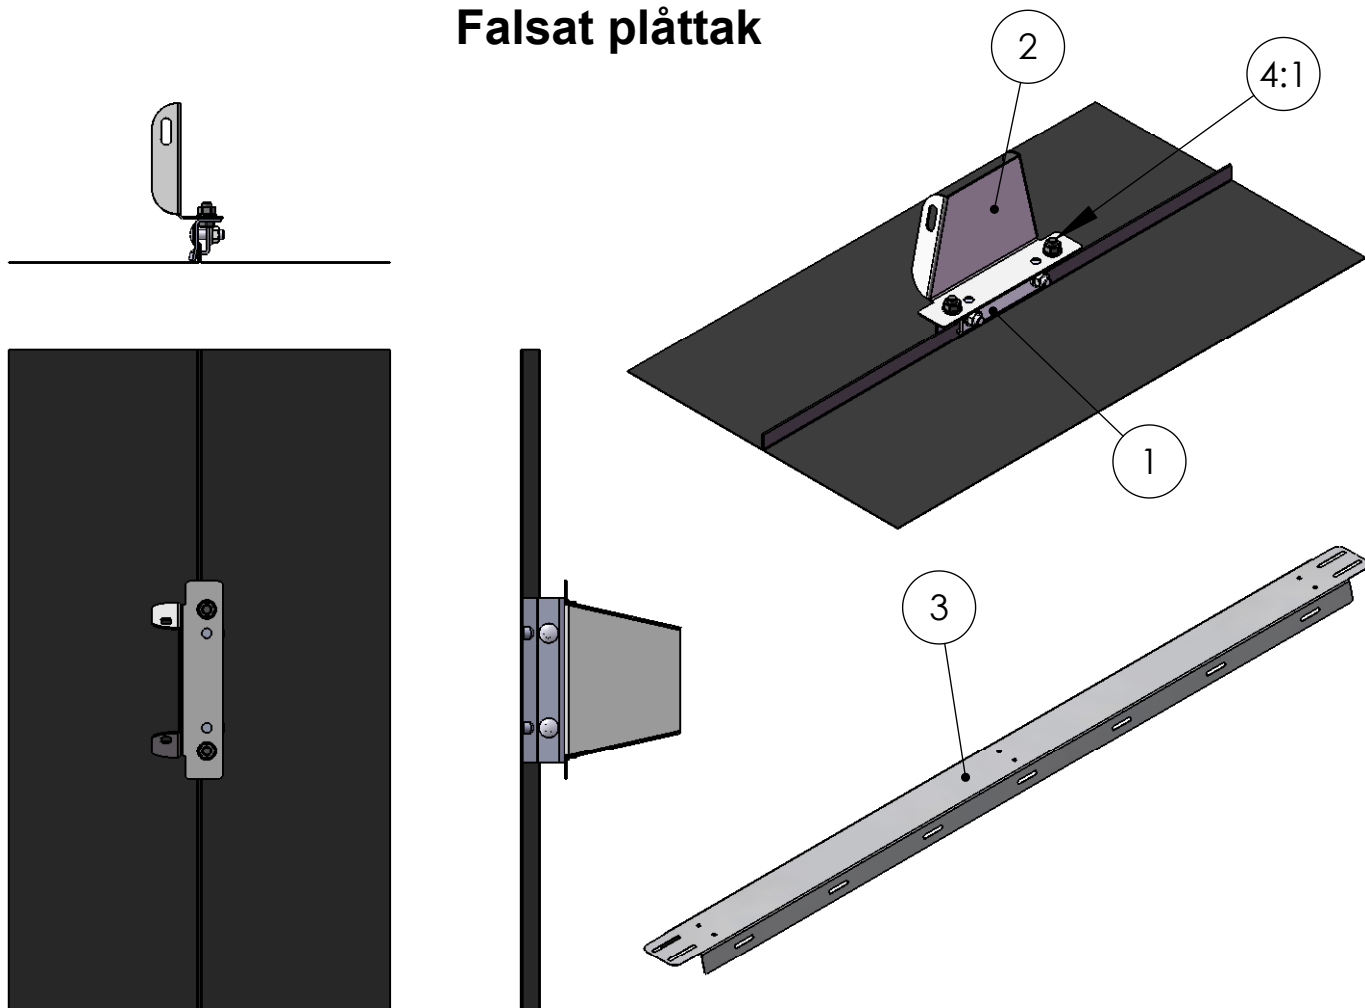

Monteringsanvisning A2:3

Intelli-heat ST/AL Falsat plåttak

Kompletterande monteringsanvisning, se monteringsanvisning A2:1

Pos.nr	Benämning	Art.nr	Ant. 1:a panel	Ant. resterande paneler
1	Falsfäste FF0174	6322	4	4
2	Konsol	60012	4	4
3	Montringsbalk	60030	2	2
4	Bultsats(BS1022) Bult M10x20 2st 4:1 Mutter M10 2st 4:2	6242	4	4
5	Bultsats Bult M8x25 8st Bult M8x55 6st Mutter M8 14st Bricka 22st Låsbricka 6st	7011	1	0
6	Bultsats Bult M8x25 16st Bult M8x55 6st Mutter M8 22st Bricka 44s Låsbricka 6st	7013	0	1