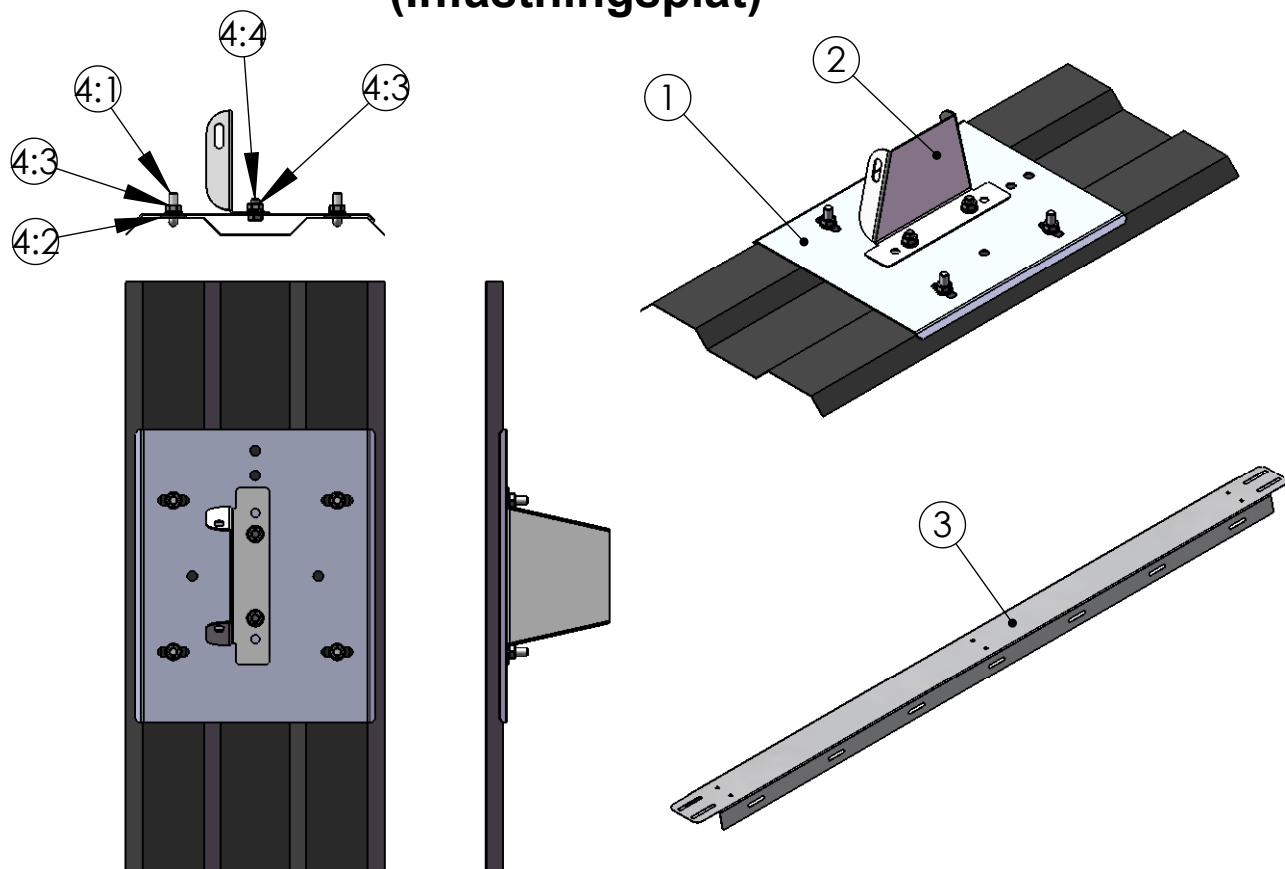

# Monteringsanvisning A2:2

## Intelli-heat ST/AL Profilerade plåttak (Infästningsplåt)

Kompletterande monteringsanvisning, se monteringsanvisning A2:1  
Kontakta oss för rätt infästningsplåt

Pos. nr	Benämning	Art. nr	Ant. 1:a panel	Ant. resterande paneler
1	Universal infästnings plåt (TP1722)	6220	4	2
2	Konsol	60012	4	2
3	Monteringsbalk	60030	2	2
4	<b>Bultsats (BS0010)</b> bygel 2st 4:1 Gummibricka 4st 4:2 Mutter M10 6st 4:3 Bult M10x20 2st 4:4	6240	4	2
5	<b>Bultsats</b> Bult M8x25 8st Bult M8x55 6st Mutter M8 14st Bricka 22st Låsbricka 6st	7011	1	0
6	<b>Bultsats</b> Bult M8x25 12st Bult M8x55 6st Mutter M8 18st Bricka 36st Låsbricka 6st	7012	0	1